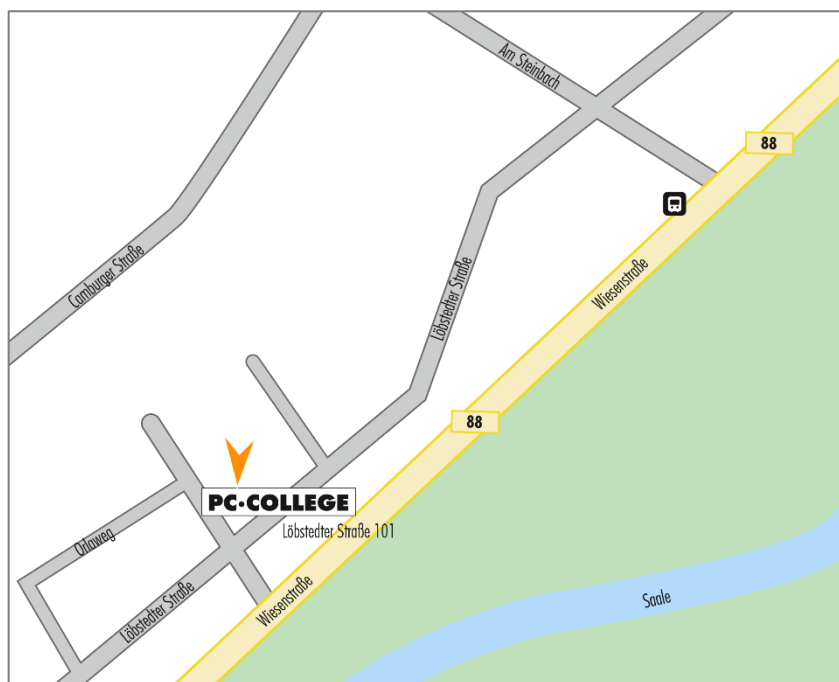

Sie erreichen uns

Mit öffentlichen Verkehrsmitteln

- Die IAD Jena befindet sich im Gewerbegebiet Saalepark.
- **Ab dem Bahnhof Jena-Paradies:**
- Vom Stadtzentrum Straßenbahnlinie 1 Richtung Zwätzen bis Haltestelle Löbstedter Straße (Kaufland) nehmen.
- In Fahrtrichtung Straße "Am Steinbach" nach rechts.
- Hinter dem Bahnübergang wieder nach rechts, ca. 10 Gehminuten.
- **Ab dem Bahnhof Jena-West:**
- Mit dem Bus Nr. 15 Richtung Stadtzentrum Löbdergraben. Vom Stadtzentrum aus die Straßenbahnlinie 1 Richtung Zwätzen bis Haltestelle Löbstedter Straße (Kaufland) nehmen.
- In Fahrtrichtung Straße "Am Steinbach" nach rechts.
- Hinter dem Bahnübergang wieder nach rechts, ca. 10 Gehminuten.

Mit dem Auto

- **Autobahn A4** – nehmen Sie die Abfahrt Lobeda, Richtung Stadtzentrum. Hinter der Saalebrücke biegen Sie rechts (Richtung Naumburg, Bahnunterführung) ab, an der 2. Ampelkreuzung wieder rechts (Zweite Bahnunterführung) abbiegen. Danach ca. 3 km dem Straßenverlauf folgen. Sie befinden sich in der Wiesenstraße. Die Löbstedter Straße verläuft parallel auf der linken Seite im Gewerbegebiet.
- Biegen Sie nach links in die Loquitzstraße ins Gewerbegebiet ab und dann gleich wieder rechts in die Löbstedter Straße.

Parkmöglichkeiten

- Kostenfreie Parkmöglichkeiten finden Sie wenige Gehminuten von der IAD entfernt an der Straße.
- Unser Schulungszentrum verfügt über einen barrierefreien Zugang

PC-COLLEGE-Partner Jena

Löbstedter Strasse 101
07749 Jena

T: 0800 5777 333
(gebührenfrei in Deutschland)

F: 030 214 29 88 (Zentrale)

jena@pc-college.de